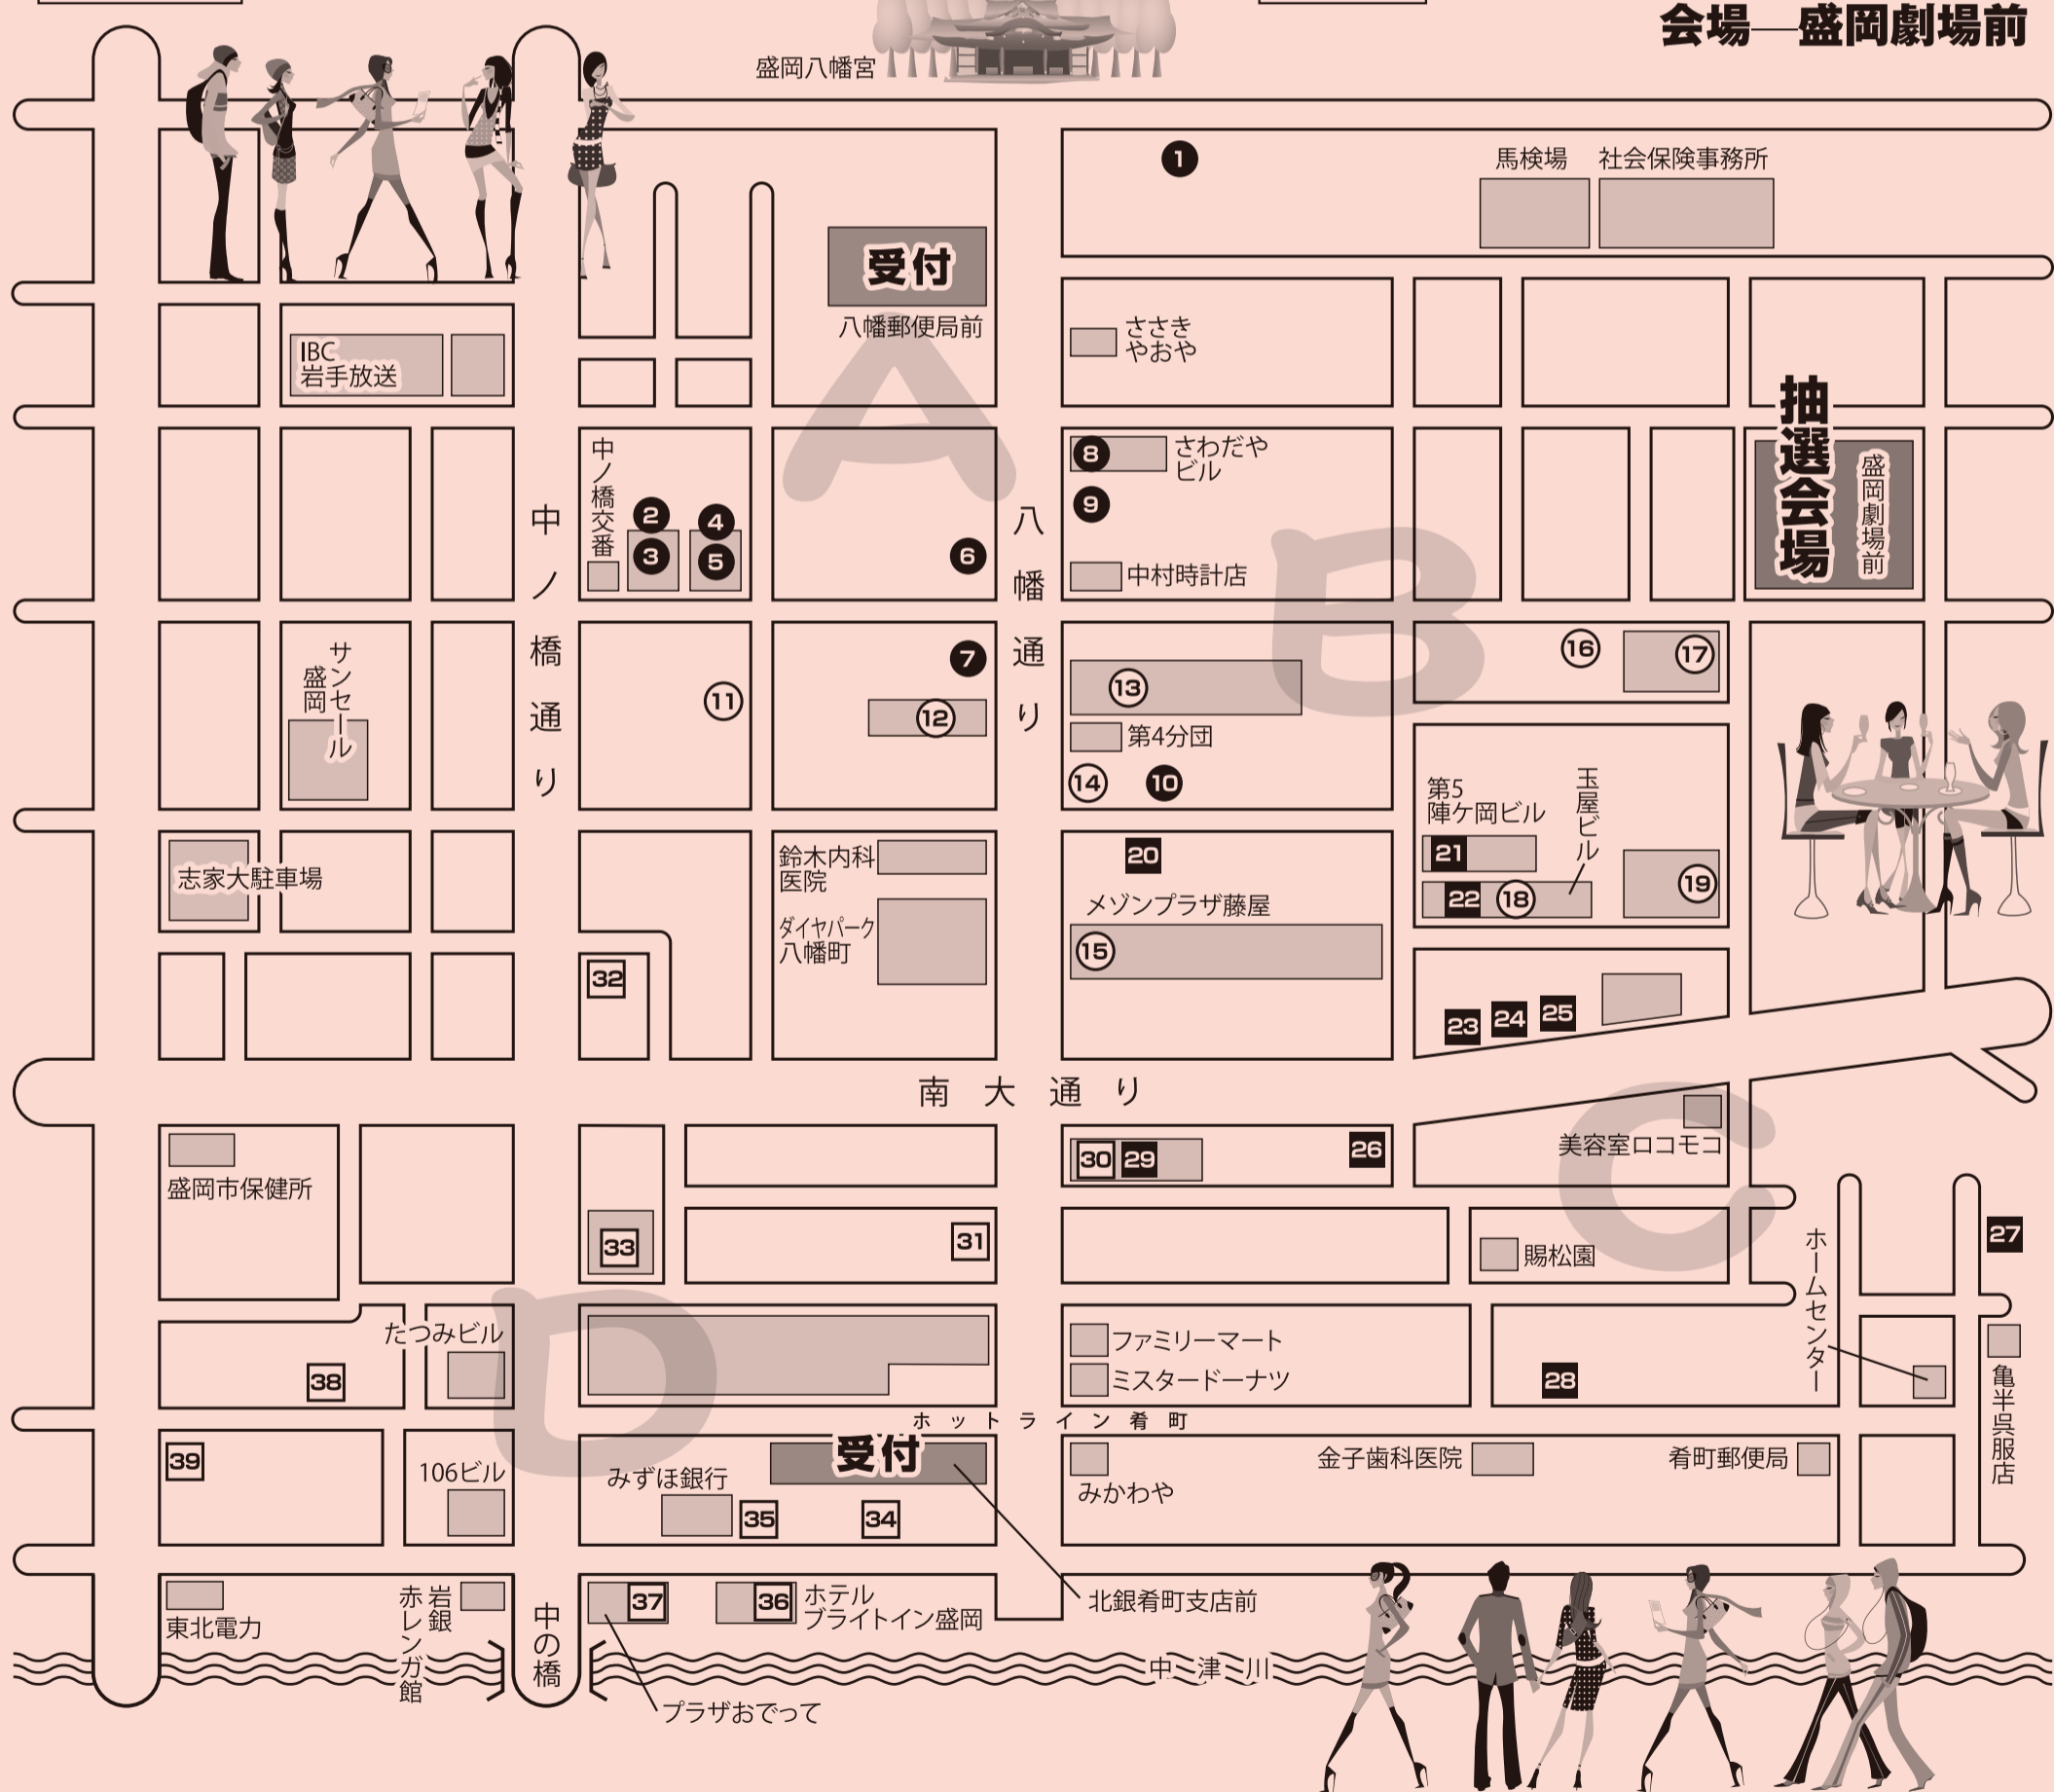

★ 各ブロックから必ず1店を選んで廻ってください! ★ 指定店は必ず廻ってください!

スナック 欄	A	B	C	D	指定店	事務局 確認欄
-----------	---	---	---	---	-----	------------

- | Aブロック | Bブロック | Cブロック | Dブロック |
|--|--|---|---|
| <ul style="list-style-type: none"> ① 初駒本店(48席) ② スナック 樹氷(15席) 2F ③ スナック まりか(20席) 2F ④ スナック 紫苑(20席) 2F ⑤ 四季の味 さくら井(38席) ⑥ フィリピンパブ ナナイ(30席) ⑦ 喜娃(シワー)(40席) ⑧ 和食屋ふくしま(当日立飲40席) ⑨ カラオケスナック カリブ(20席) ⑩ スナック じょーく(25席) | <ul style="list-style-type: none"> ⑪ スナック シルクロード(30席) ⑫ Beside(びさいど)(20席) 2F ⑬ FOOD&DRINK TAKE IT EASY(13席) 2F ⑭ 中国家庭料理りんりん(35席) ⑮ 串や(25席) ⑯ 前田屋 喜兵衛(20席) ⑰ 海鮮・鮨・和食 鈴徳(90席・2F含む) ⑱ 小料理 福ろう(15席) 2F ⑲ snack yoko(7席) | <ul style="list-style-type: none"> 20 楽々(30席) 21 味の店 旬(15席) 3F 22 カラオケ 三樹(15席) 23 TIKI(ティキ)(20席) 24 free bird(16席) 2F 25 海鮮居酒屋 魚吉(19席) 26 ホルモン幸楽 盛岡店(65席) 27 steak & grill MARU3(28席) 28 じゃじゃ麺と酒の肴 姦作(45席) 29 不思議(28席) 2F | <ul style="list-style-type: none"> 30 居酒屋 どんどん(100席) 31 黄金の魚(60席) 32 牛たん炭火焼 仁 盛岡分店(38席) 33 QZO-(キュウゾー)(25席) 3F 34 ワインバー アックトーネ(40席) 2F 35 三陸居酒屋きりや中の橋店(50席) 36 ビアバー ベアレン中ノ橋(40席) 37 盛の食卓 おでって食堂(70席) 38 九十九草(つくもぐさ)(50席) 39 あきたの居酒屋 どんぱん(25席) |

はしご酒 午後6時~午後9時まで

抽選会 午後8時~午後9時30分まで
会場—盛岡劇場前

万一、事故が起きた場合、実行委員会では責任を負いかねます。飲酒運転は絶対に禁止!!規則を守り安全で楽しくはしご酒をお楽しみください。