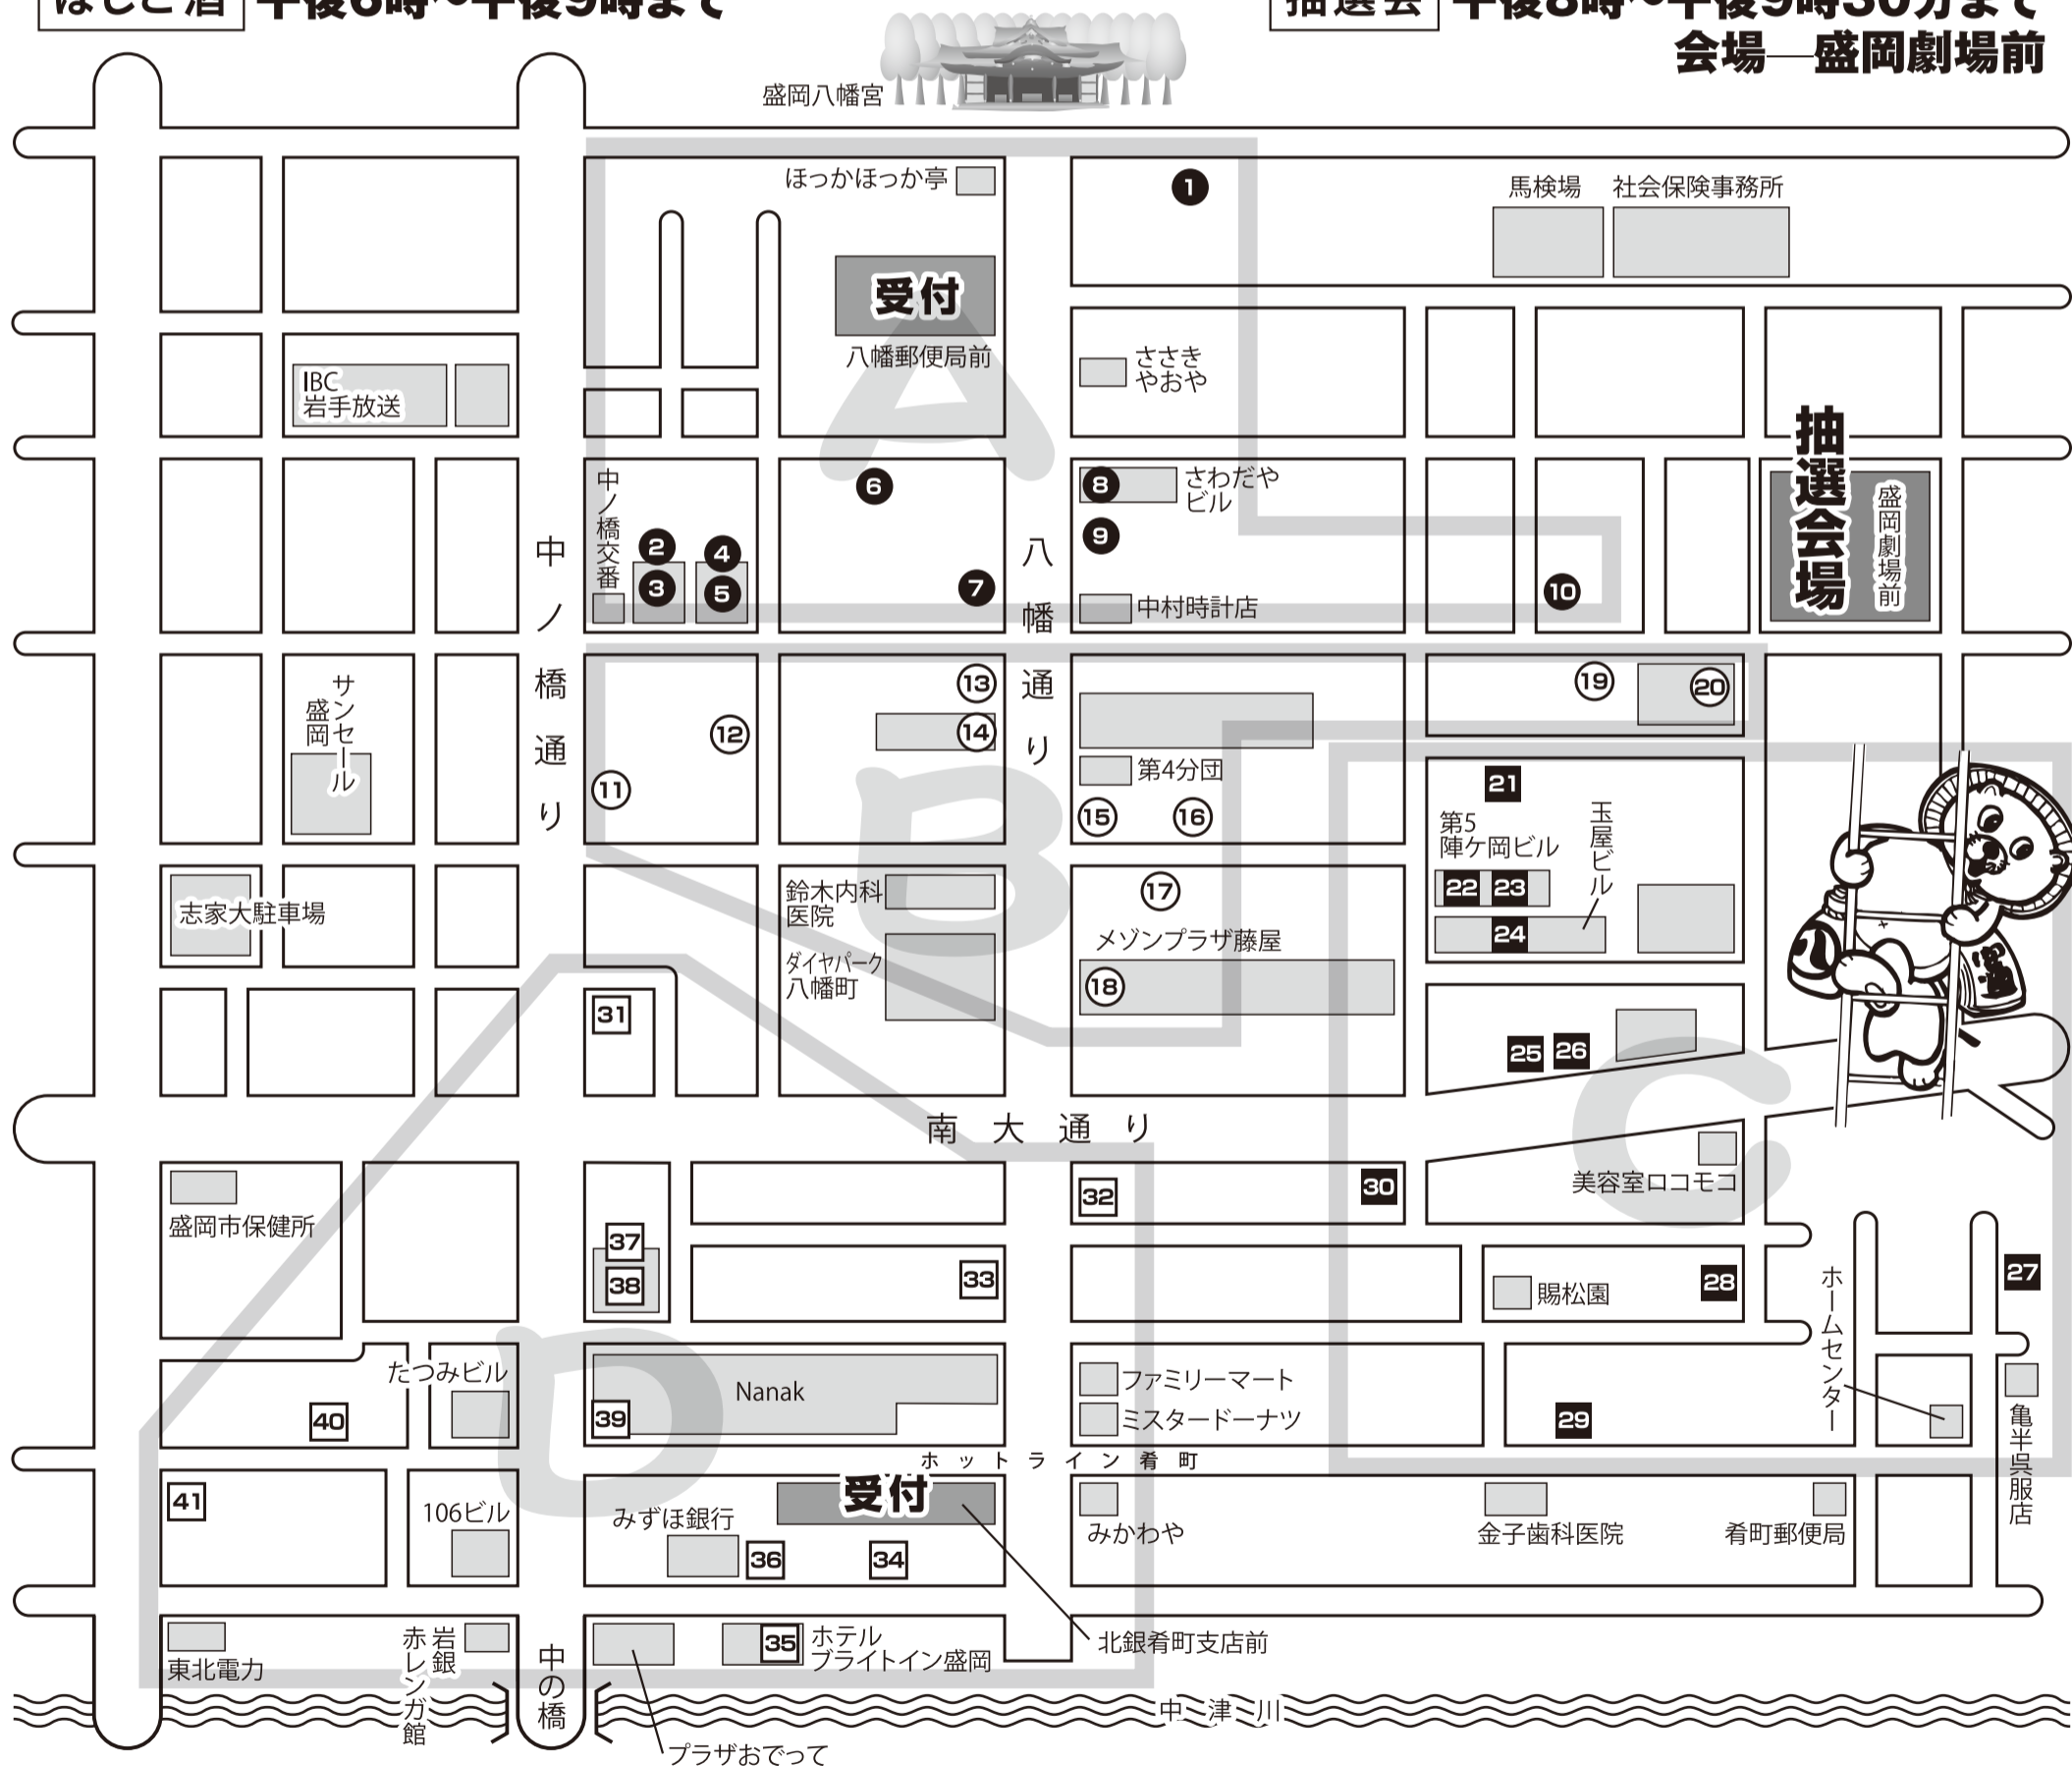

★ 各ブロックから必ず1店を選んで廻ってください! ★ 指定店は必ず廻ってください!

スタンプ欄	A	B	C	D	指定店	事務局 確認欄
-------	---	---	---	---	-----	------------

- | Aブロック | Bブロック | Cブロック | Dブロック |
|---|---|---|---|
| <ul style="list-style-type: none"> ① 初駒本店(48席) ② スナック 樹氷(15席) 2F ③ スナック まりか(20席) 2F ④ スナック 紫苑(20席) 2F ⑤ 四季の味 さくら井(38席) ⑥ スナック ちゃちゃ(25席) ⑦ フィリピンパブ ナナイ(21席) ⑧ 和食屋ふくしま(13席) ⑨ カラオケスナック カリブ(25席) ⑩ スナック KOMADORI(25席) 2F | <ul style="list-style-type: none"> ⑪ しょうちゅうかふえ 田苑(17席) ⑫ スナック シルクロード(28席) ⑬ 喜娃(シワー)(1・2階で40席) ⑭ 昭和のスナック あっとほーむ(15席) ⑮ 中国家庭料理りんりん(30席) ⑯ スナック じょーく(24席) ⑰ 楽々(30席) ⑱ 串や(25席) ⑲ 前田屋 喜兵衛(20席) ⑳ 海鮮・鮨・和食 鈴徳(45席) | <ul style="list-style-type: none"> ㉑ 居酒屋 里伊~sai~(60席) ㉒ 味の店 旬(15席) 3F ㉓ 酒場ハマギリ(18席) 2F ㉔ カラオケ 三樹(17席) ㉕ free bird(12席) 2F ㉖ 海鮮居酒屋 魚吉(19席) ㉗ steak & grill MARU3(30席) ㉘ Re:(20席) ㉙ じゃじゃ麺と酒の肴 菘作(40席) ㉚ ホルモン幸楽 盛岡店(65席) | <ul style="list-style-type: none"> ㉛ 牛たん炭火焼 仁 盛岡分店(38席) ㉜ 居酒屋 どんどん(100席) ㉝ 黄金の魚(60席) ㉞ ワインバー アッカトーネ(44席) 2F ㉟ ビアバー ベアレン中ノ橋(40席) ㊱ 三陸居酒屋きりや中の橋店(50席) ㊲ みちのく味処 四季(80席) 3F ㊳ QZO-(キューゾー)(30席) 3F ㊴ 旨いとんかつ あけと(33席) ㊵ 九十九草(つくもぐさ)(50席) ㊶ あきたの居酒屋 どんぱん(25席) |

はしご酒 午後6時~午後9時まで

抽選会 午後8時~午後9時30分まで
会場—盛岡劇場前

万一、事故が起きた場合、実行委員会では責任を負いかねます。飲酒運転は絶対に禁止!!規則を守り安全で楽しくはしご酒をお楽しみください。