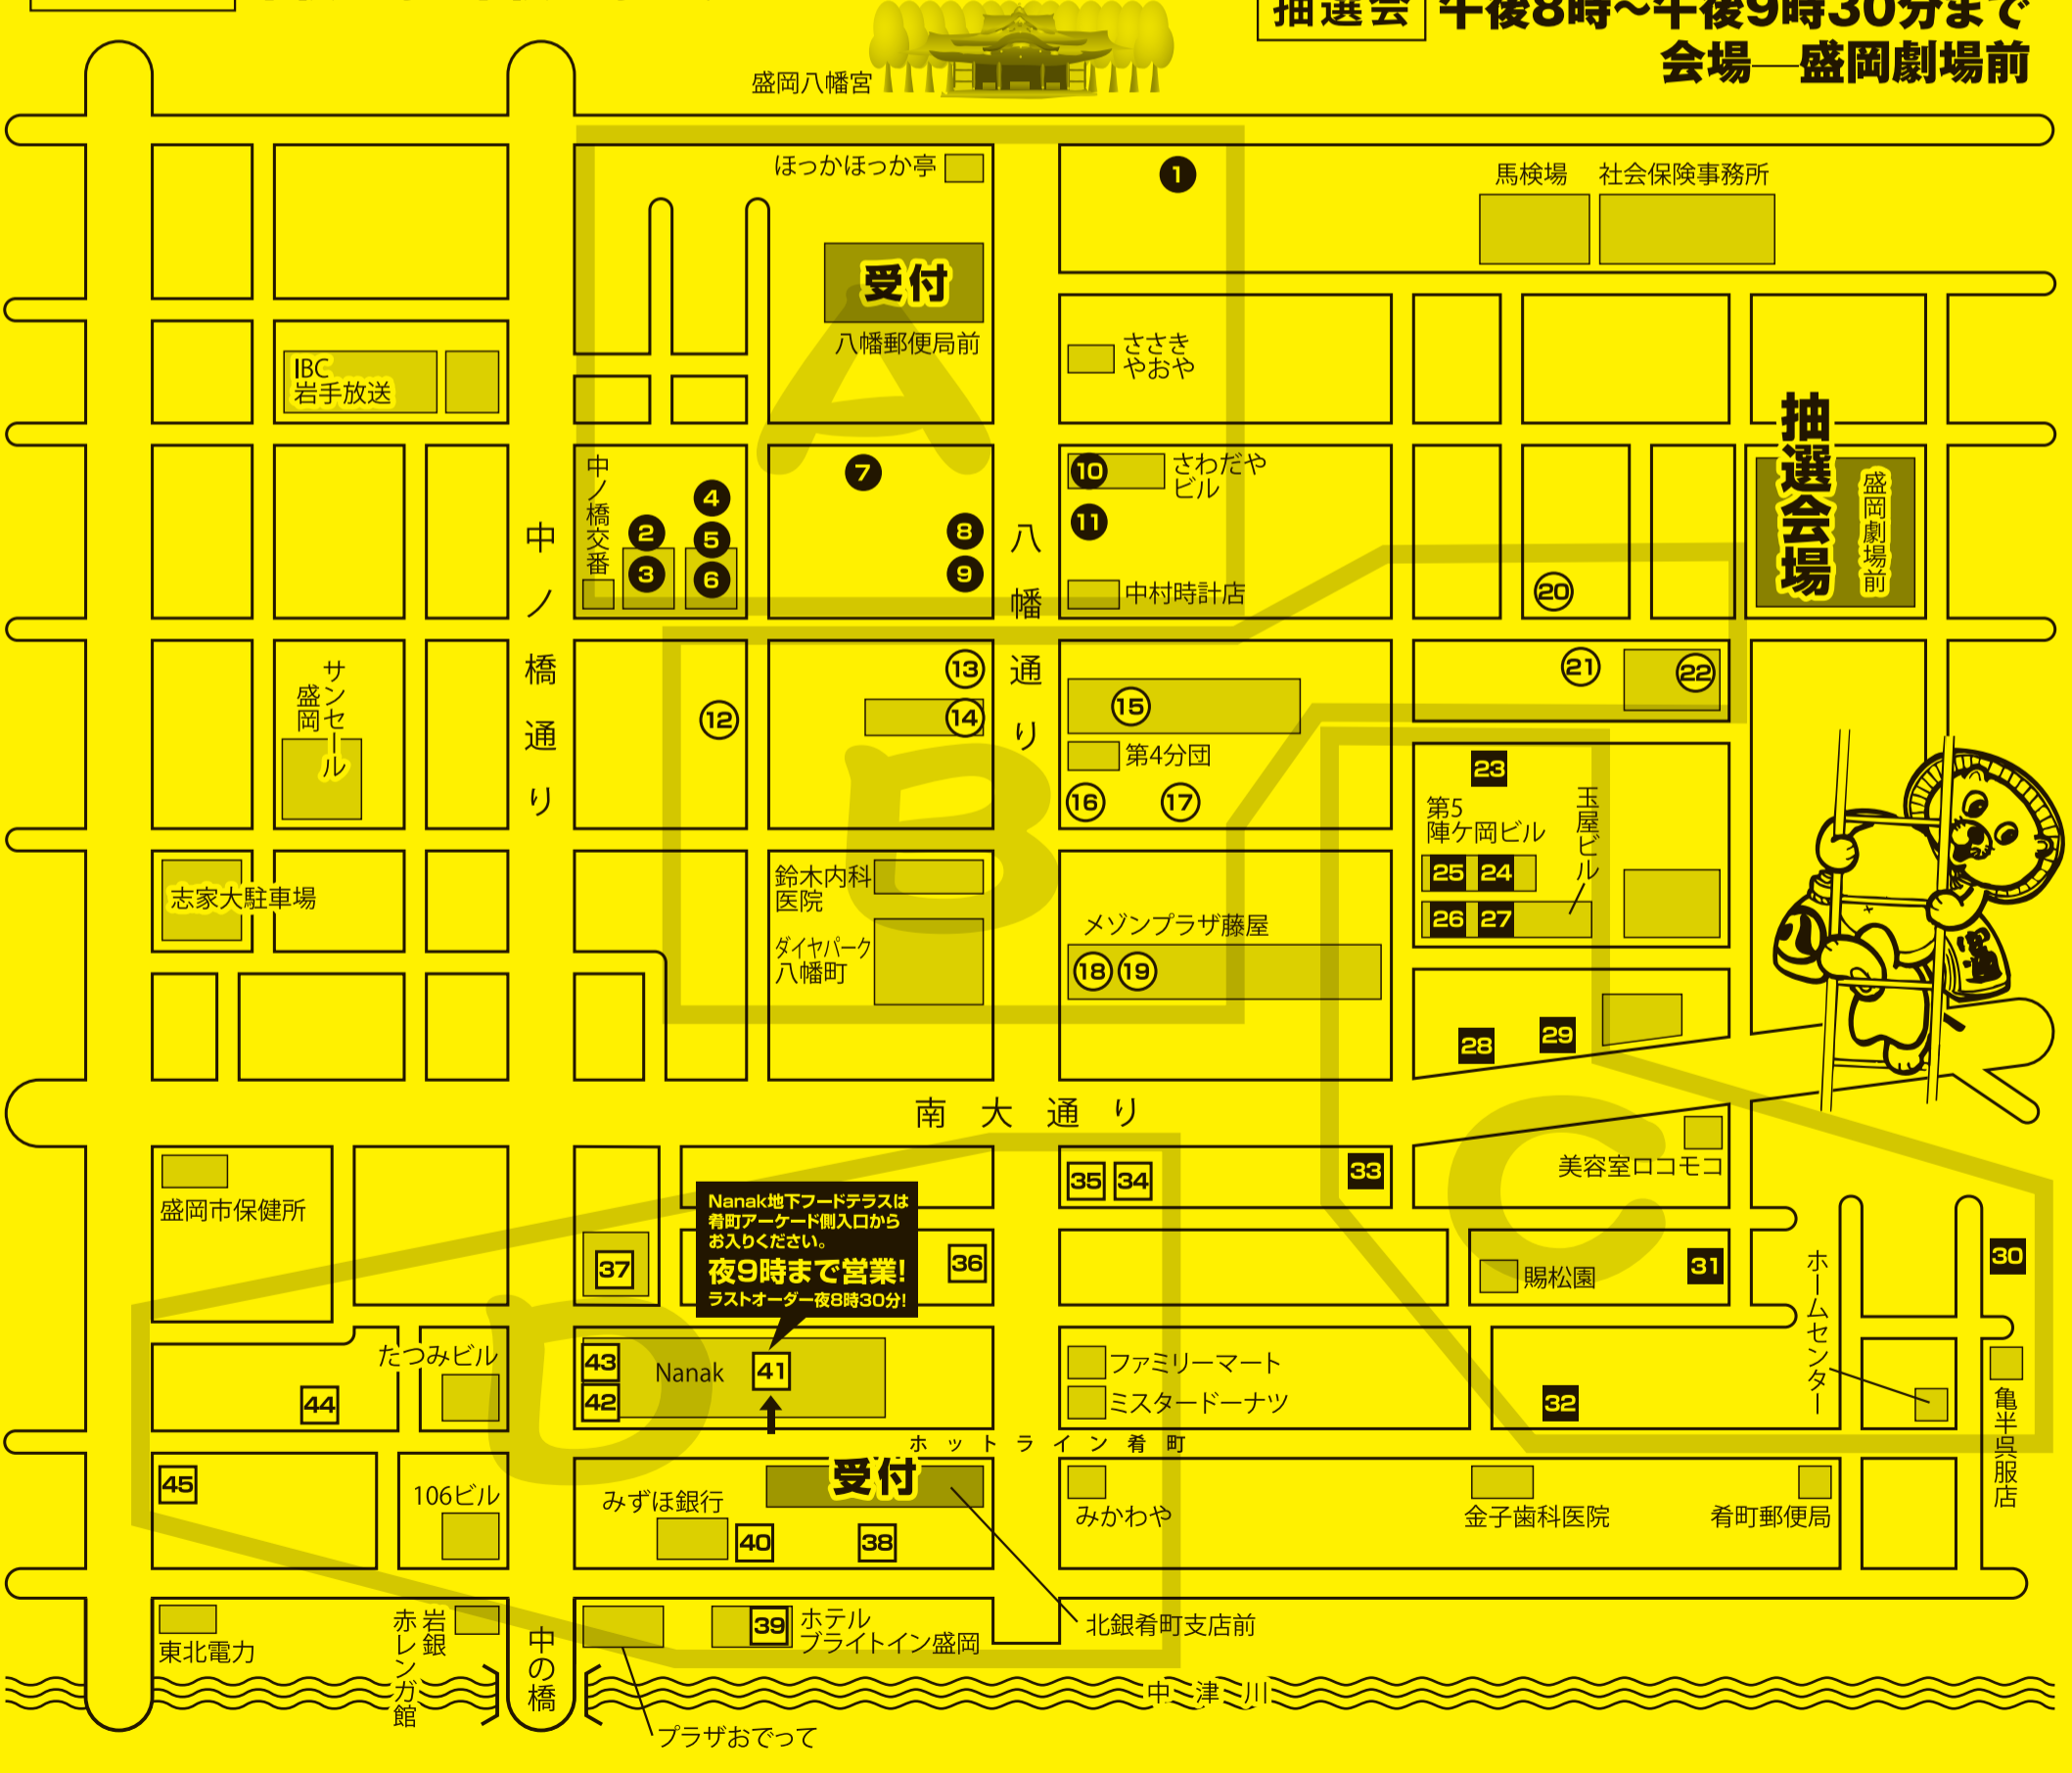

★ 各ブロックから必ず1店を選んで廻ってください! ★ 指定店は必ず廻ってください!

スタンプ欄	A	B	C	D	指定店	事務局 確認欄
-------	---	---	---	---	-----	------------

- ### Aブロック
- ① 初駒本店(48席)
  - ② スナック 樹氷(15席) 2F
  - ③ スナック まりか(20席) 2F
  - ④ ミュージックスペースビートルズ(20席) 2F
  - ⑤ スナック 紫苑(20席) 2F
  - ⑥ 四季の味 さくら井(38席)
  - ⑦ スナック ちゃちゃ(25席)
  - ⑧ お好み焼き すずめ(44席)
  - ⑨ TEXASBAR LONESTAR(24席) 2F
  - ⑩ 和食屋ふくしま(立飲30席)
  - ⑪ カラオケスナック カリブ(20席)

- ### Bブロック
- ⑫ スナック シルクロード(35席)
  - ⑬ 喜娃(シワー)(55席)
  - ⑭ 昭和のスナック あっとおーむ(15席)
  - ⑮ FOOD&DRINK TAKE IT EASY(13席) 2F
  - ⑯ 中国家庭料理りりん(30席)
  - ⑰ スナック じょーく(24席)
  - ⑱ 串や(25席)
  - ⑲ カラオケスタジオ 花の歌謡塾(40席)
  - ⑳ スナック KOMADORI(25席) 2F
  - ㉑ 前田屋 喜兵衛(20席)
  - ㉒ 海鮮・鮨・和食 鈴徳(38席)

- ### Dブロック
- ㉞ 不思議(25席) 2F
  - ㉟ 居酒屋 どんどん(150席)
  - ㊱ 黄金の魚(60席)
  - ㊲ みちのく味処 四季(80席) 3F
  - ㊳ ワインバー アッカトーネ(40席) 2F
  - ㊴ ビアバー ベアレン中ノ橋(44席)
  - ㊵ 三陸居酒屋きりや中の橋店(50席)
  - ㊶ えびすけ ななっく店(テラス200席) 2F
  - ㊷ 旨いとんかつ あけと(33席)
  - ㊸ 肴町酒場(52席) 2F
  - ㊹ 九十九草(つくもぐさ)(53席)
  - ㊺ あきたの居酒屋 どんぱん(25席)

はしご酒 午後6時~午後9時まで

抽選会 午後8時~午後9時30分まで  
会場—盛岡劇場前

万一、事故が起きた場合、実行委員会では責任を負いかねます。飲酒運転は絶対に禁止!!規則を守り安全で楽しくはしご酒をお楽しみください。