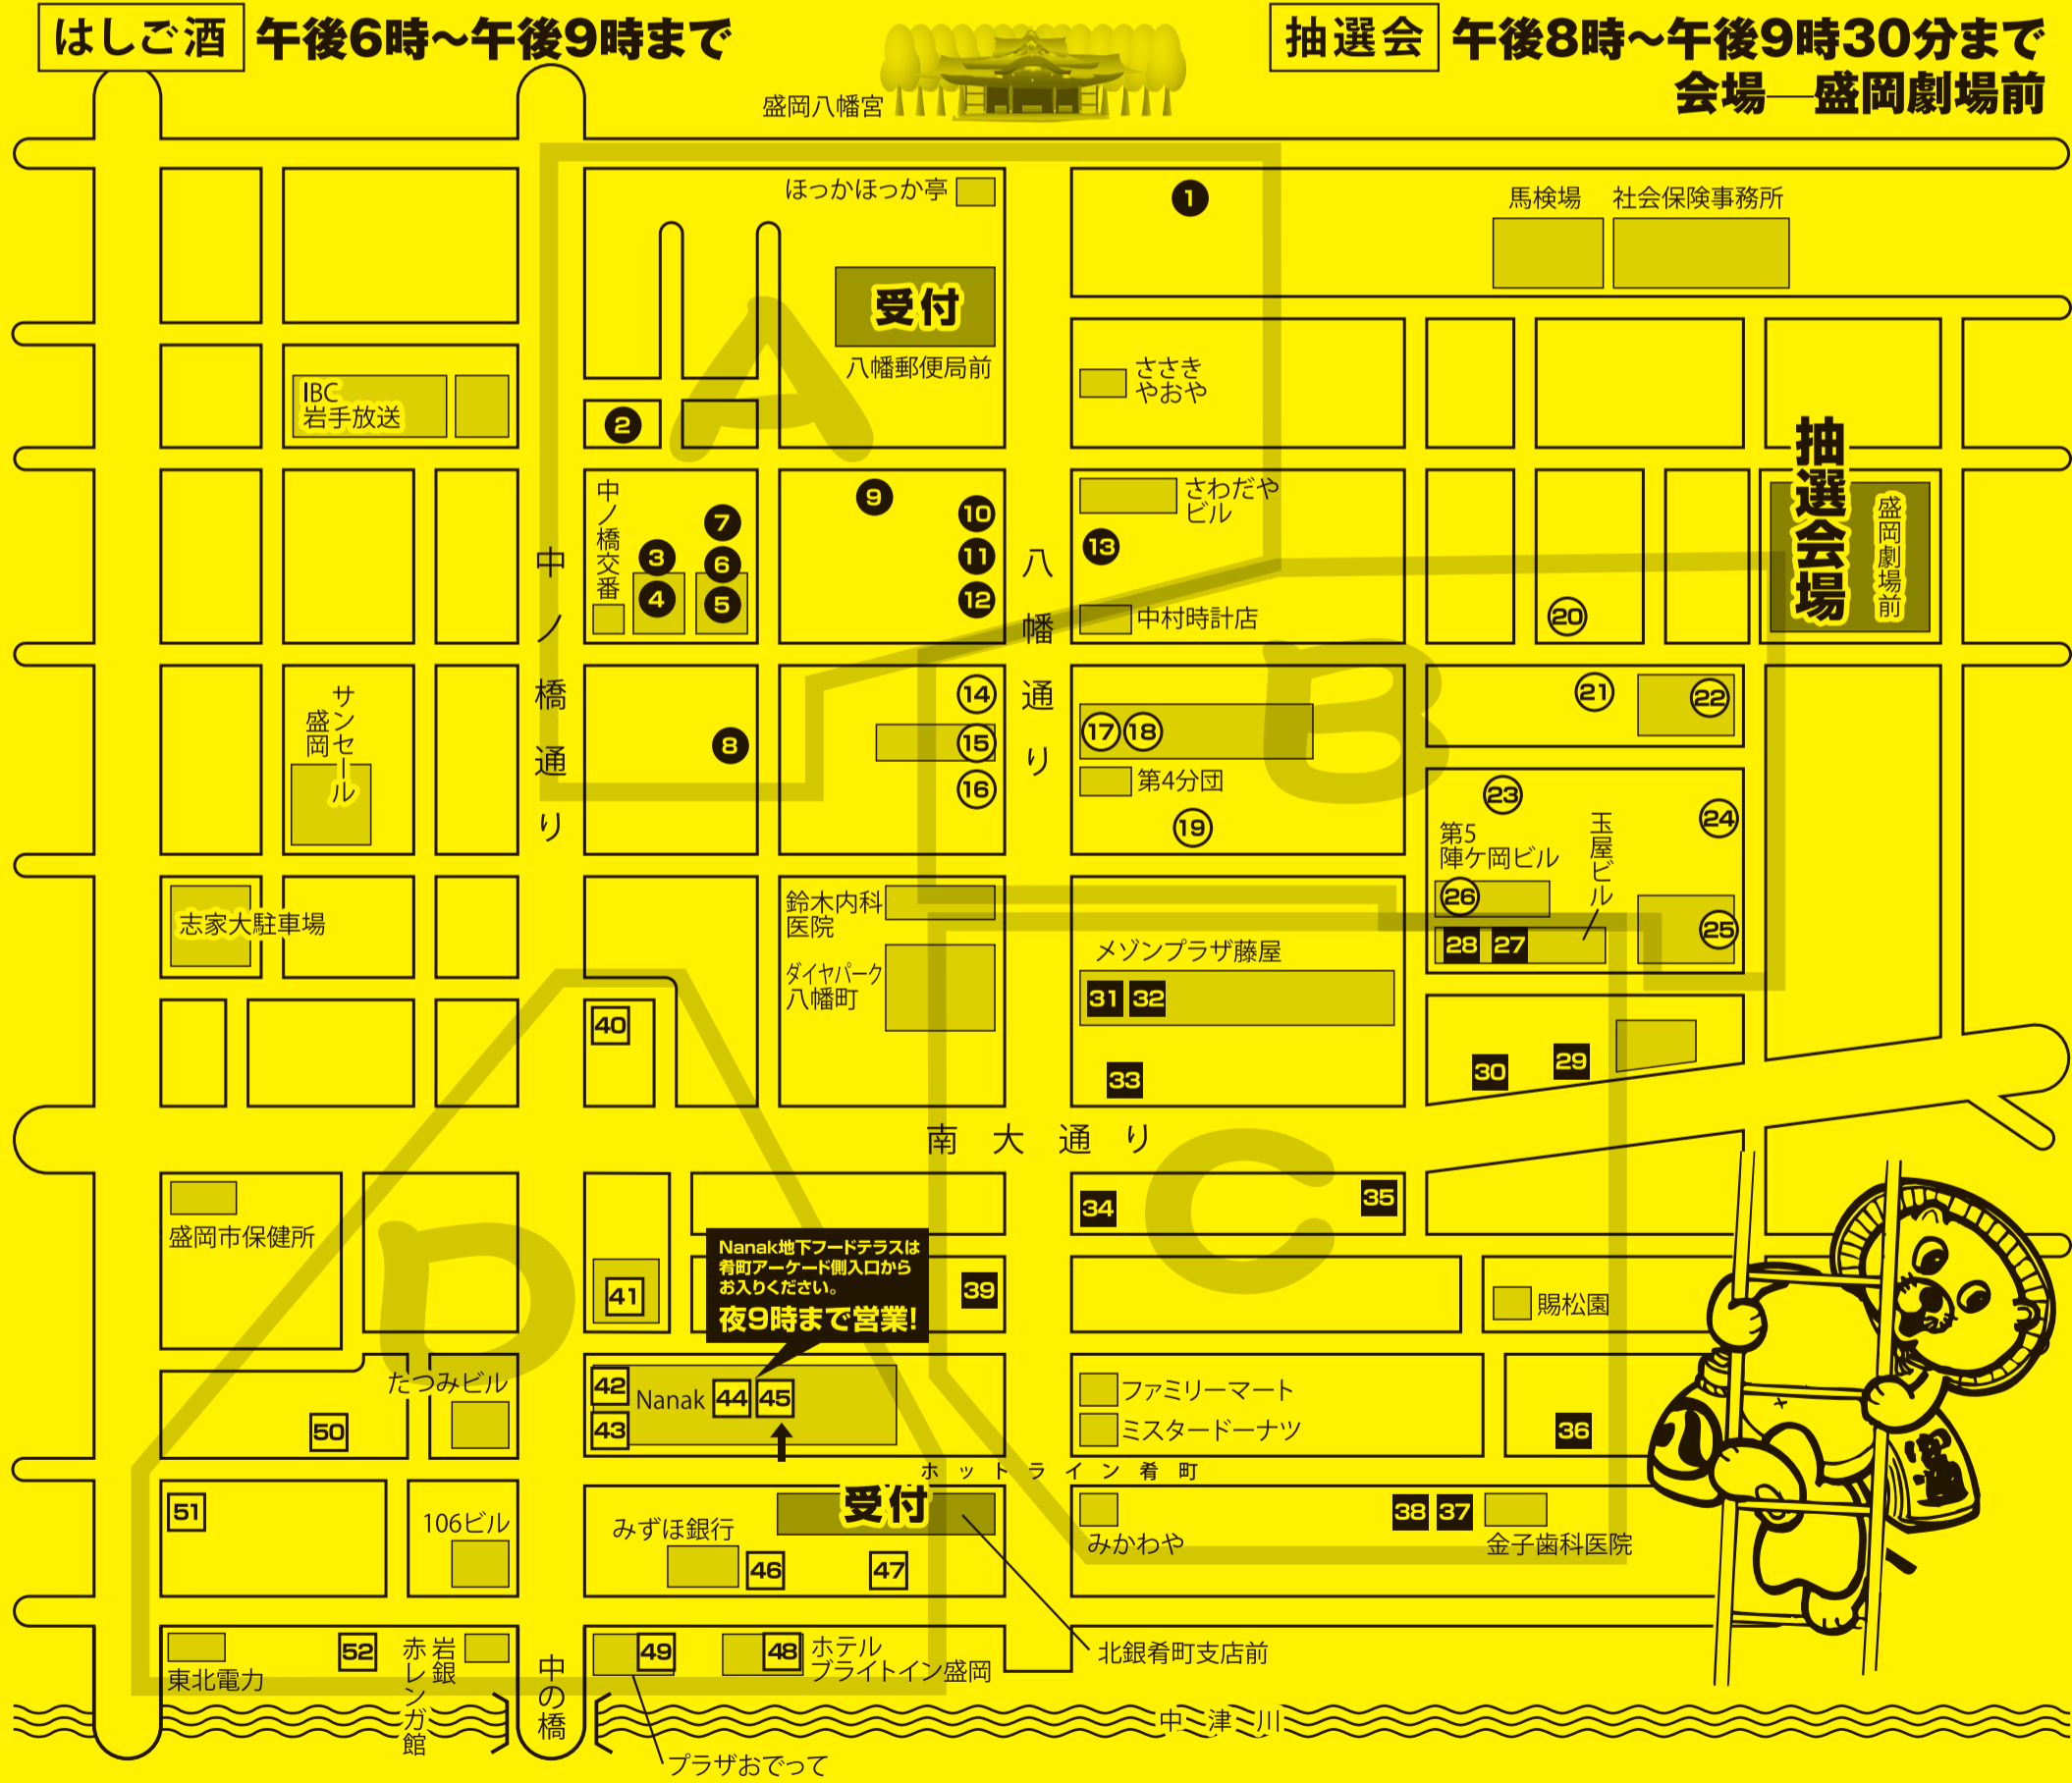

★ 各ブロックから必ず1店を選んで廻ってください! ★ 指定店は必ず廻ってください!

スタンプ欄	A	B	C	D	指定店	事務局 確認欄
-------	---	---	---	---	-----	------------

- ### Aブロック
- ① 初駒本店(48席)
  - ② ひねもす ほっと茶屋(24席)
  - ③ スナック 樹氷(15席) 2F
  - ④ スナック まりか(20席) 2F
  - ⑤ 四季の味 さくら井(38席)
  - ⑥ スナック 紫苑(20席) 2F
  - ⑦ ミュージックスペースビートルズ(20席) 2F
  - ⑧ スナック シルクロード(35席)
  - ⑨ スナック ちゃちゃ(25席)
  - ⑩ 手打そば ごん八(29席)
  - ⑪ 南部酒場 いさみや(40席)
  - ⑫ お好み焼き すずめ(44席)
  - ⑬ カラオケスナック カリブ(20席)

- ### Bブロック
- ⑭ 喜娃(シワー)(55席)
  - ⑮ 昭和のスナック あっとほーむ(15席)
  - ⑯ 夢や銀兵衛(30席)
  - ⑰ レイナ REYNA(20席) 2F
  - ⑱ FOOD&DRINK TAKE IT EASY(13席) 2F
  - ⑲ スナック じょーく(24席)
  - ⑳ スナック KOMADORI(25席) 2F
  - ㉑ 前田屋 喜兵衛(20席)
  - ㉒ 鈴徳直営 海鮮・鮨・和食 鈴徳(38席)
  - ㉓ 居酒屋 里伊(60席)
  - ㉔ 山道楽(15席)
  - ㉕ サロン・ド・ボンジュール(24席) 2F
  - ㉖ 味の店 旬(15席) 3F

- ### Cブロック
- ㉗ カラオケ 三樹(15席)
  - ㉘ ベリエッサ(10席)
  - ㉙ 海鮮居酒屋 魚吉(19席)
  - ㉚ 南のごはん TIKI aina(20席)
  - ㉛ 串や(25席)
  - ㉜ カラオケスタジオ 花の歌謡塾(40席)
  - ㉝ 居酒屋 大吉(25席)
  - ㉞ 居酒屋 どんどん(50席)
  - ㉟ ホルモン幸楽 盛岡店(60席)
  - ㊱ じゃじゃ麺と酒の肴 菘作(40席)
  - ㊲ 喫茶 肴町48(37席)
  - ㊳ 深心(52席)
  - ㊴ 黄金の魚(60席)

万一、事故が起きた場合、実行委員会では責任を負いかねます。飲酒運転は絶対に禁止!!規則を守り安全で楽しくはしご酒をお楽しみください。