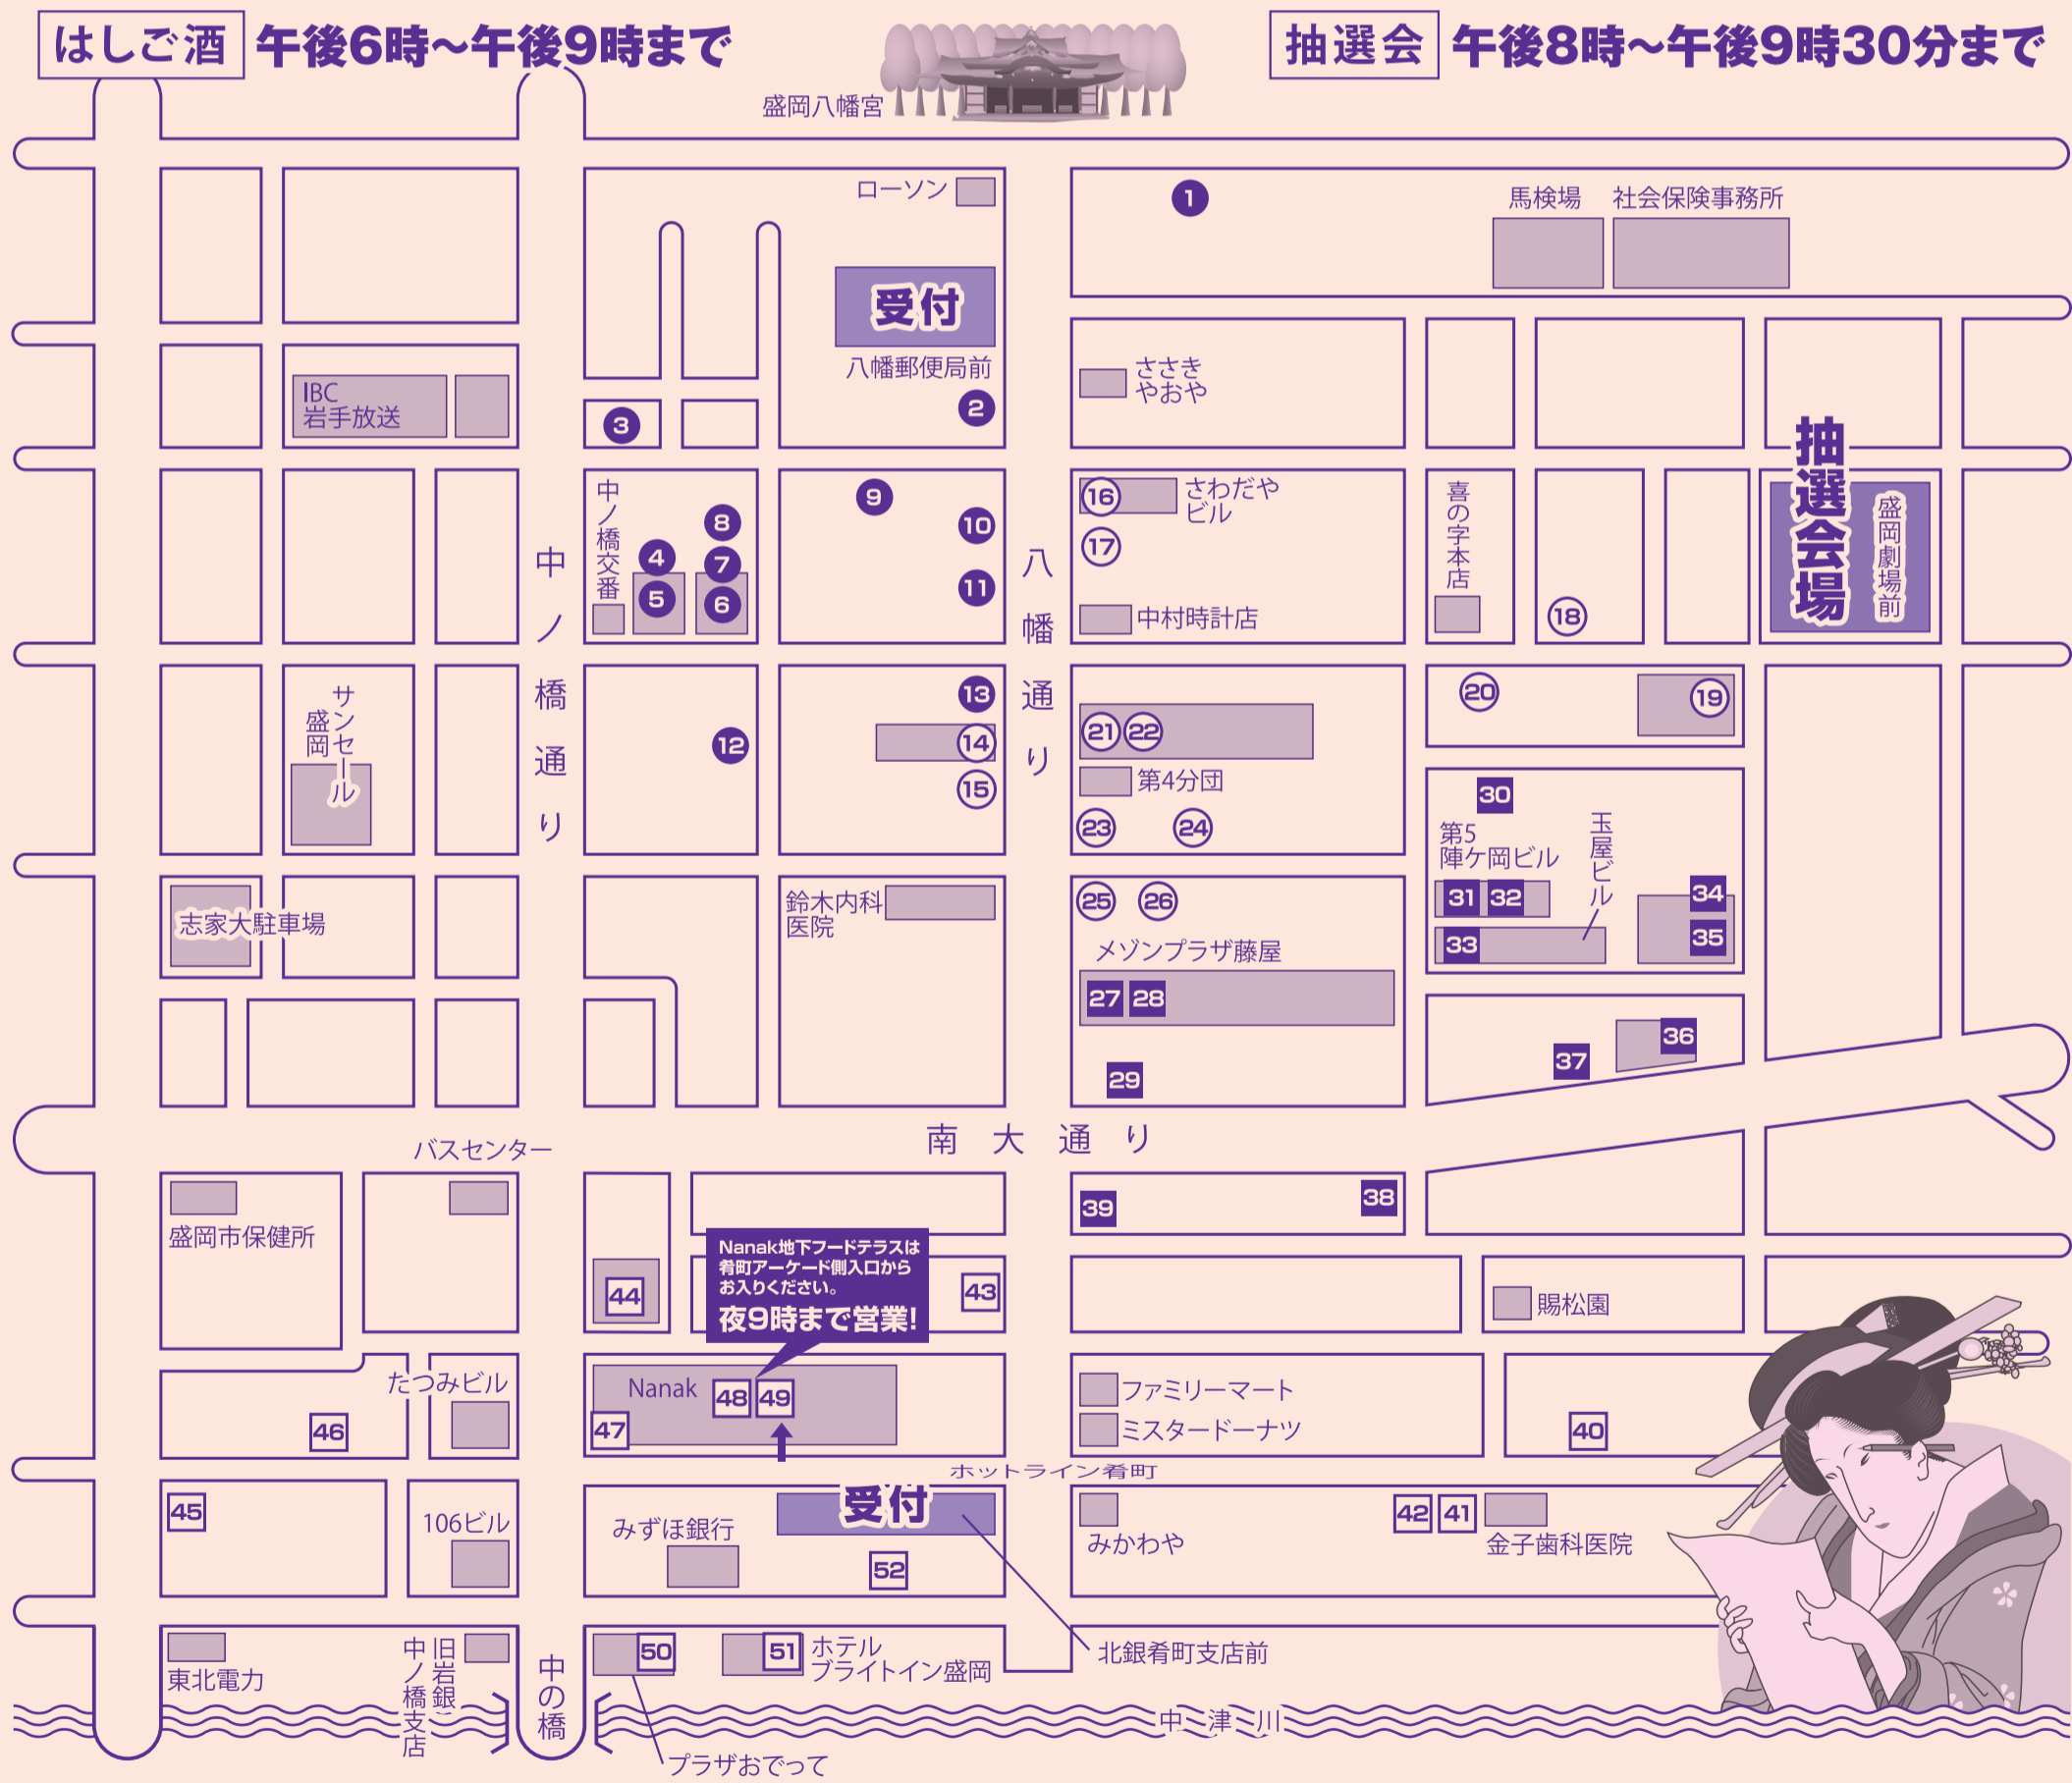

★ 各ブロックから必ず1店を選んで廻ってください! ★ 指定店は必ず廻ってください!

スタンプ欄	A	B	C	D	指定店	事務局 確認欄
-------	---	---	---	---	-----	------------

- ### Aブロック
- ① 初駒本店(48席)
 - ② 水前寺(20席)
 - ③ ひねもす ほっと茶屋(24席)
 - ④ スナック 樹氷(15席) 2F
 - ⑤ スナック まりか(20席) 2F
 - ⑥ 四季の味 さくら井(38席)
 - ⑦ スナック 紫苑(20席) 2F
 - ⑧ ミュージックスペースビートルズ(23席) 2F
 - ⑨ スナック ちゃちゃ(25席)
 - ⑩ 手打そば ごん八(29席)
 - ⑪ フィリピンパブ ナナイ(21席)
 - ⑫ スナック シルクロード(35席)
 - ⑬ 喜娃(シワー)(55席)

- ### Bブロック
- ⑭ 昭和のスナック あっとほーむ(15席)
 - ⑮ 夢や銀兵衛(30席)
 - ⑯ 和食屋 ふくしま(14席)
 - ⑰ カラオケスナック カリブ(25席)
 - ⑱ スナック KOMADORI(25席) 2F
 - ⑲ 海鮮・鮨・和食 鈴徳(38席)
 - ⑳ ビストロ せん本亭(25席)
 - ㉑ FOOD&DRINK TAKE IT EASY(13席) 2F
 - ㉒ カラオケスナック みみ(20席) 2F
 - ㉓ 居酒屋・スナック 彩(あや)(30席)
 - ㉔ スナック じょーく(20席)
 - ㉕ スナック なな(20席)
 - ㉖ スナック 楽々(30席)

- ### Cブロック
- 27 串や(25席)
 - 28 カラオケスタジオ 花の歌謡塾(40席)
 - 29 居酒屋 大吉(25席)
 - 30 里伊~sai~(60席)
 - 31 味の店 旬(15席) 3F
 - 32 ふたば(13席) 中2F
 - 33 カラオケ 三樹(15席)
 - 34 サロン・ド・ボンジュール(24席) 2F
 - 35 酒房 鹿角(7席)
 - 36 Dining わかんたんか(50席) 2F
 - 37 海鮮居酒屋 魚吉(19席)
 - 38 ホルモン幸楽 盛岡店(60席)
 - 39 居酒屋 どんどん(50席)

- ### Dブロック
- 40 じゃじゃ麺と酒の肴 菟作(50席)
 - 41 喫茶 肴町48(37席)
 - 42 深心(56席)
 - 43 酒すこぶる 黄金の魚(60席)
 - 44 みちのく味処 四季(80席) 3F
 - 45 あきたの居酒屋 どんぱん(25席)
 - 46 九十九草(50席)
 - 47 旨いとんかつ あけと(30席)
 - 48 串焼だいにんぐ えびすけ(共用260席) 3F
 - 49 石窯食堂 アルル(共用260席) 3F
 - 50 岩手酒菜館 どんと晴れ(73席)
 - 51 ビアバー ベアレン中ノ橋(46席)
 - 52 ワインバー アッカトーネ(45席) 2F